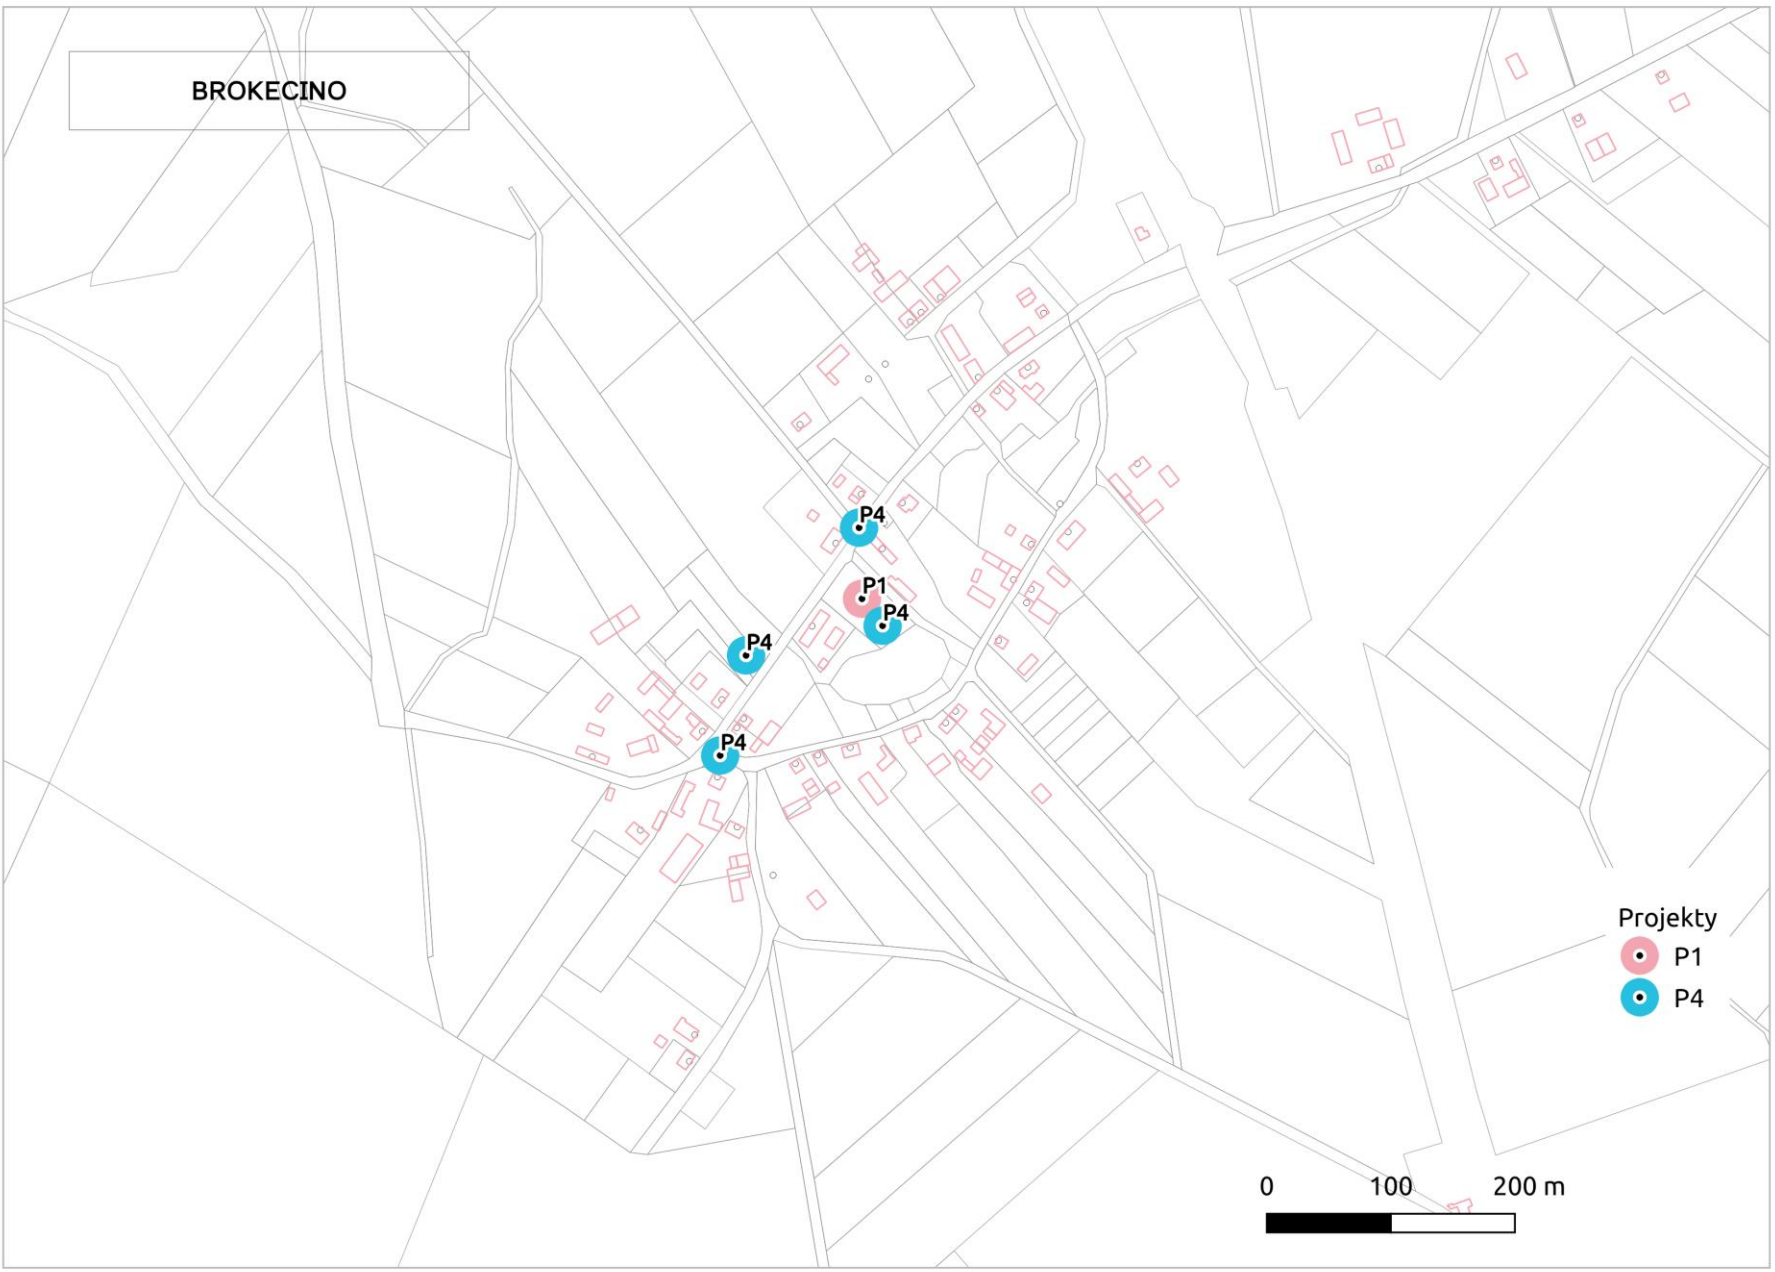

Stockelsdorf

Chojnicka

P3.C

P1

Szczecińska

Kowalska

Spółdzielców

2 Lutego

Zdobywców W.

Leśna

Wodna

1 Maja

Piastowska

- Projekty
- P1
  - P2
  - P3.A
  - P3.B
  - P3.C
  - P3.D
  - P3.E

BROKECINO

Projekty  
● P1  
● P4

LUBNICZKA

P5

Projekty

P5

0 100 200 m