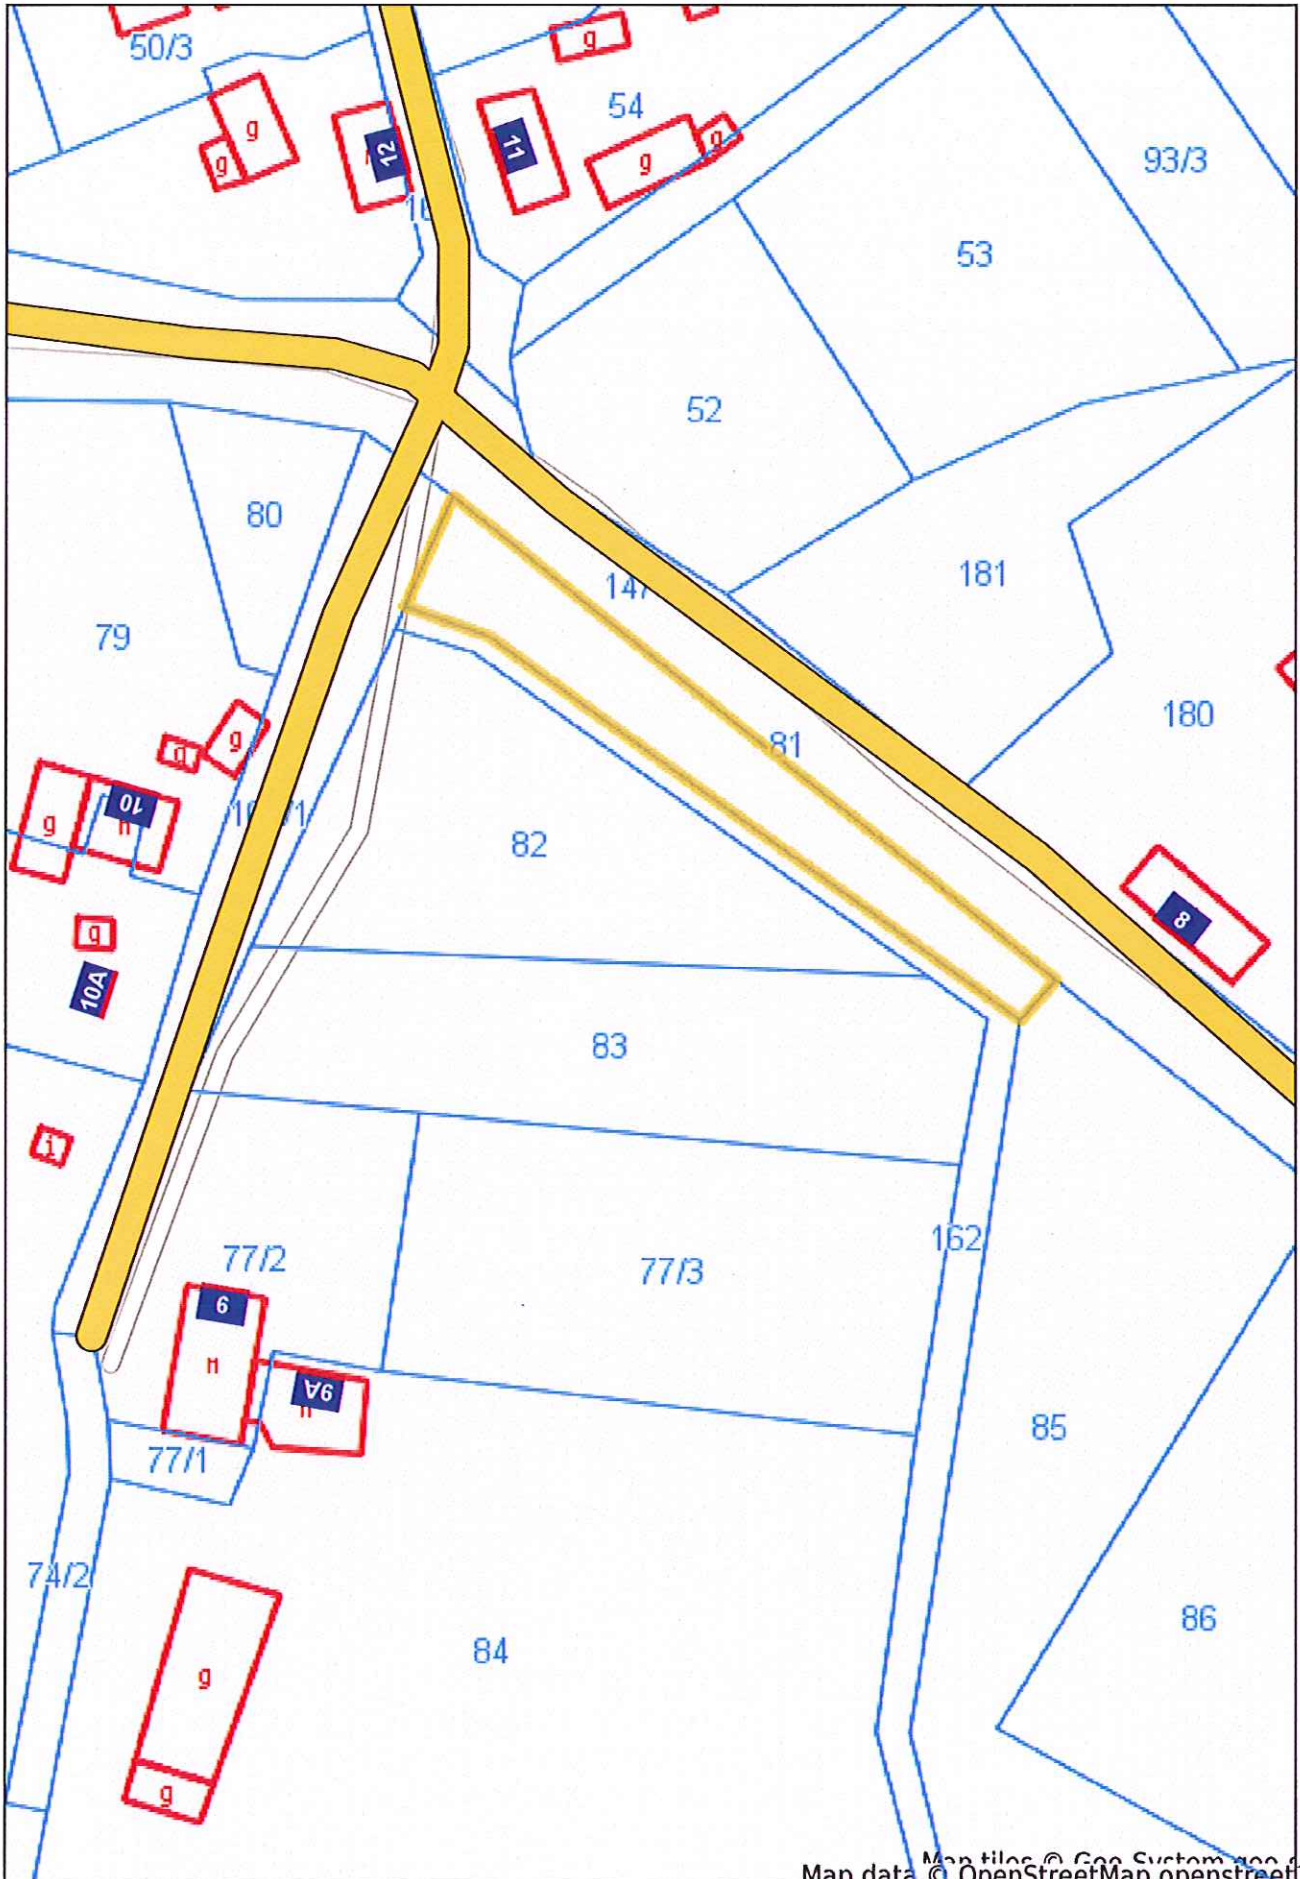

System Informacji Przestrzennej Miasta i Gminy Okonek

skala 1 : 1000

Map data © OpenStreetMap contributors