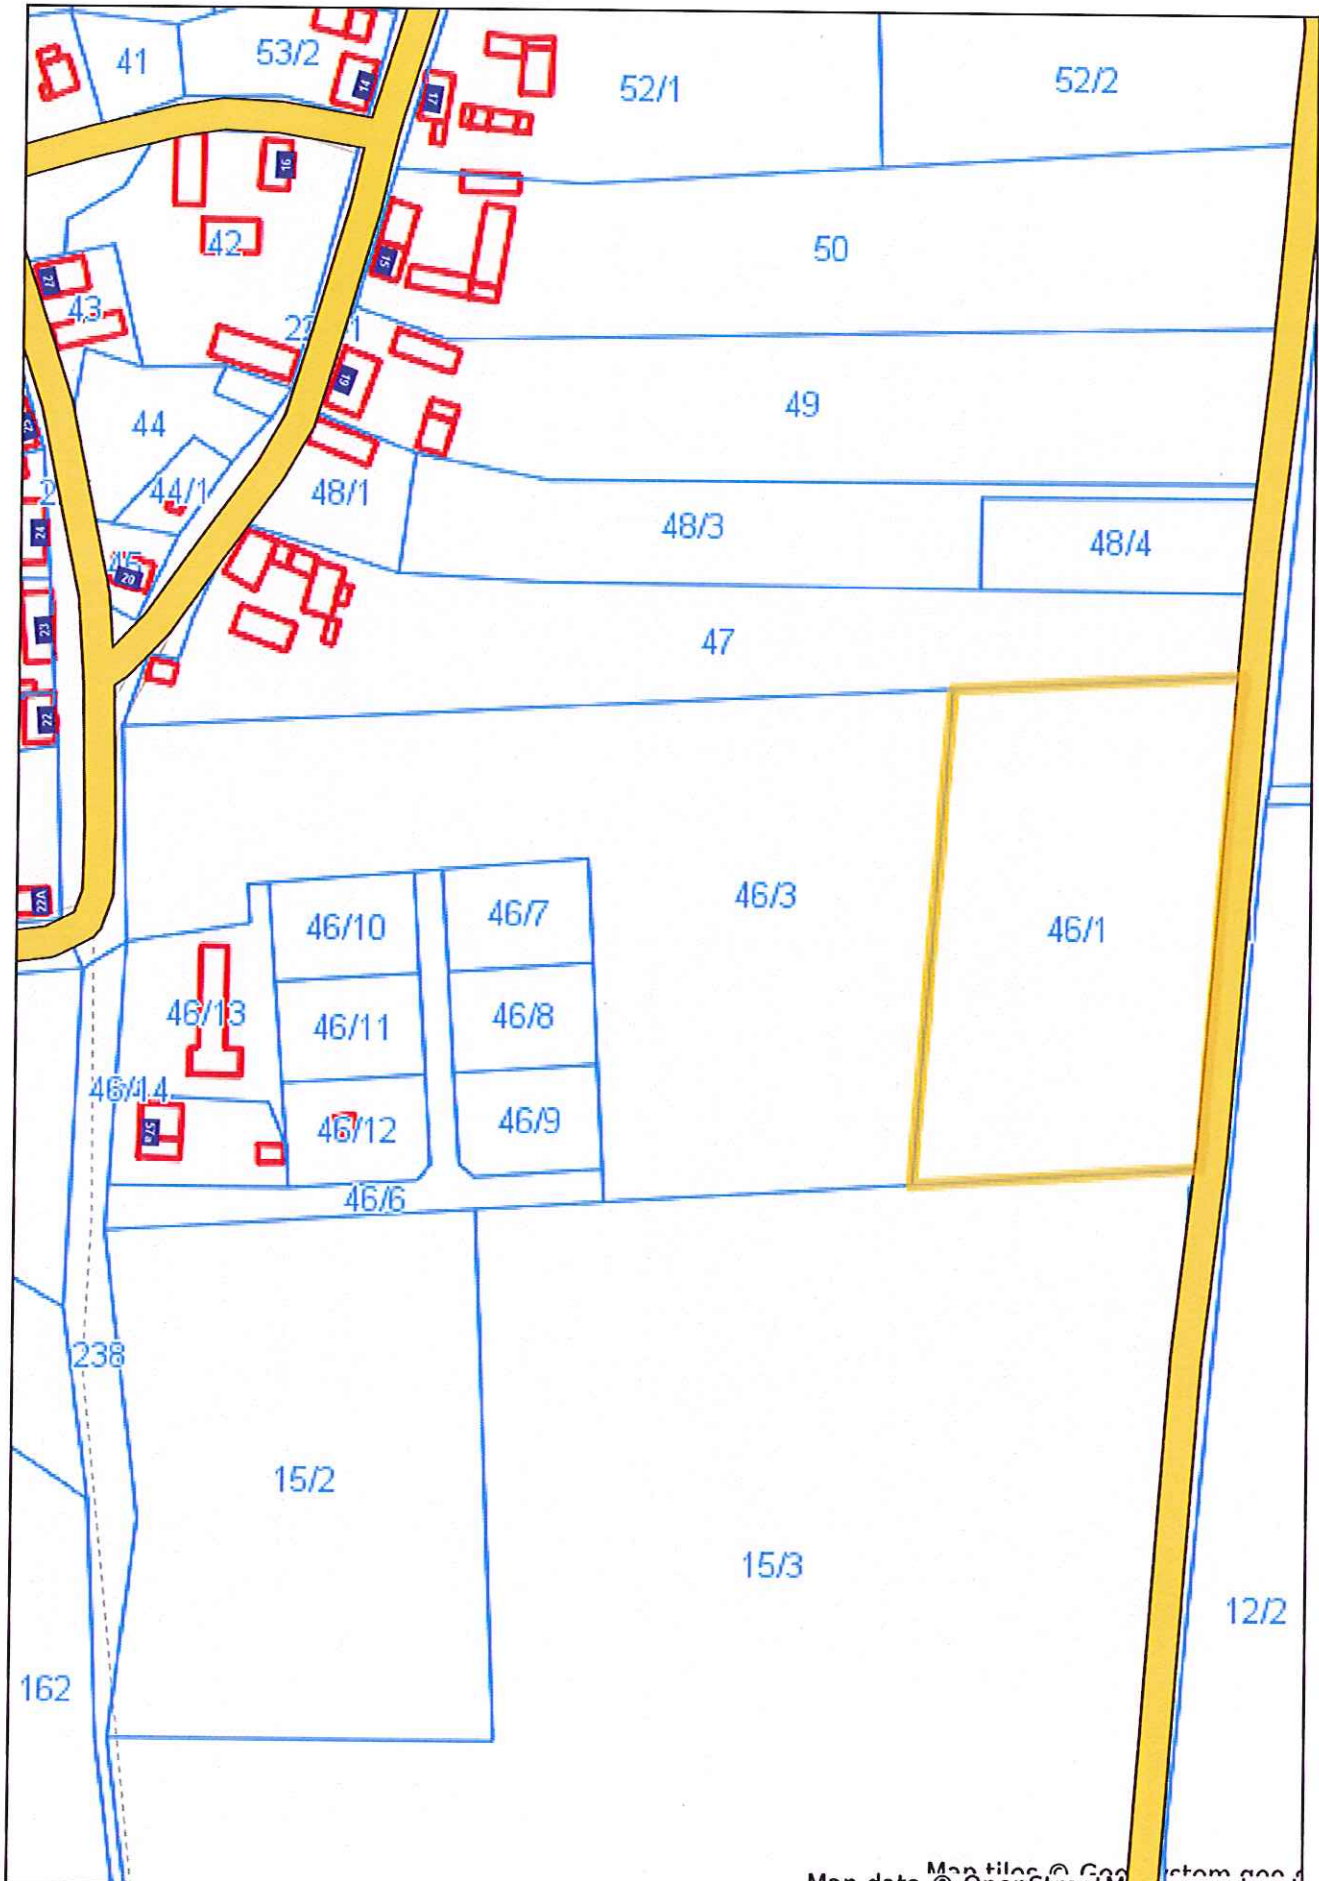

# System Informacji Przestrzennej Miasta i Gminy Okonek

skala 1 : 2000

Map data © OpenStreetMap contributors