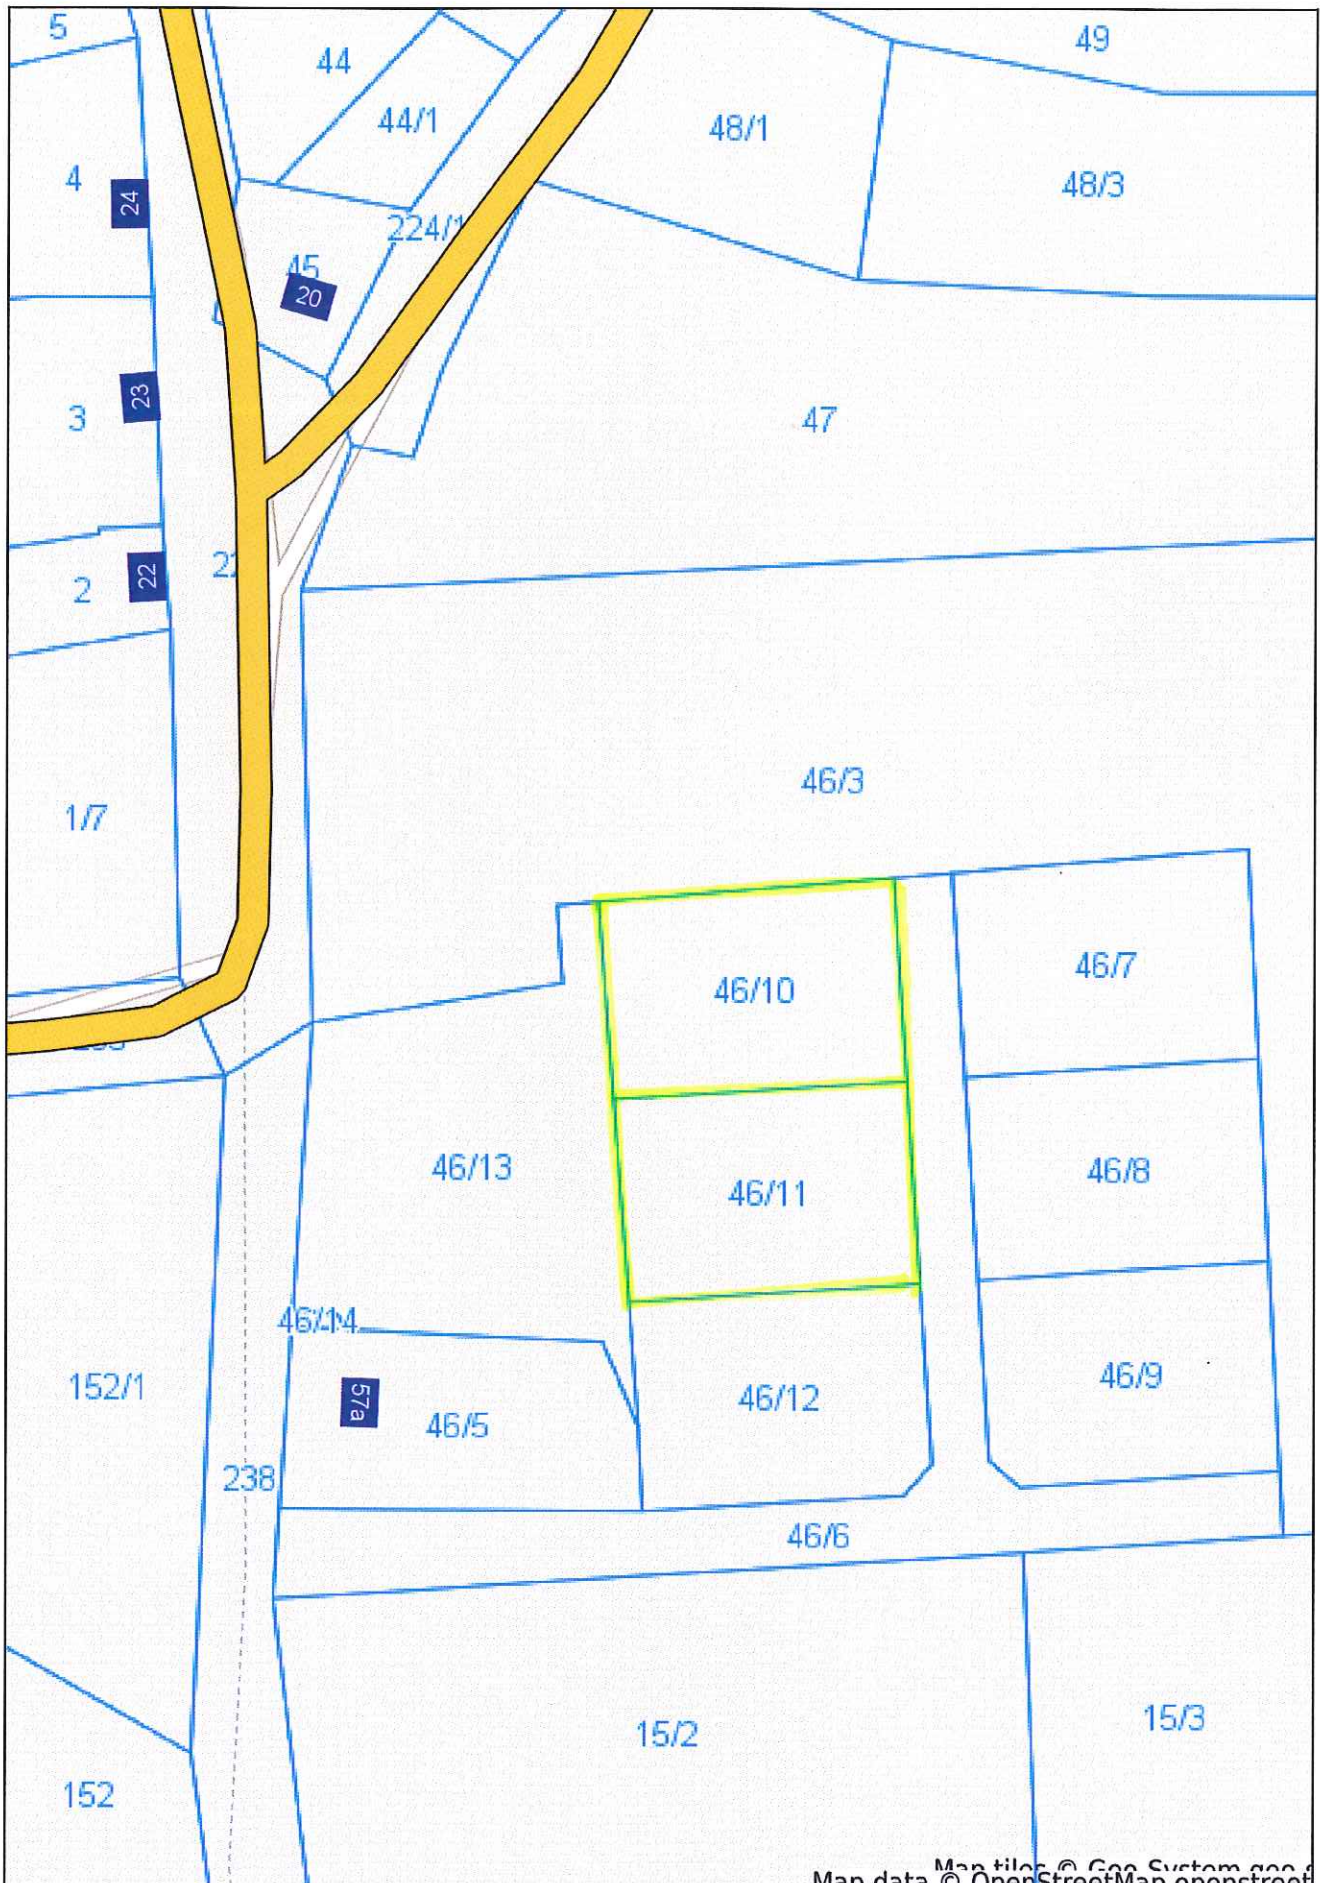

# System Informacji Przestrzennej Miasta i Gminy Okonek

skala 1 : 1000

Map data © OpenStreetMap contributors, Imagery © Mapbox